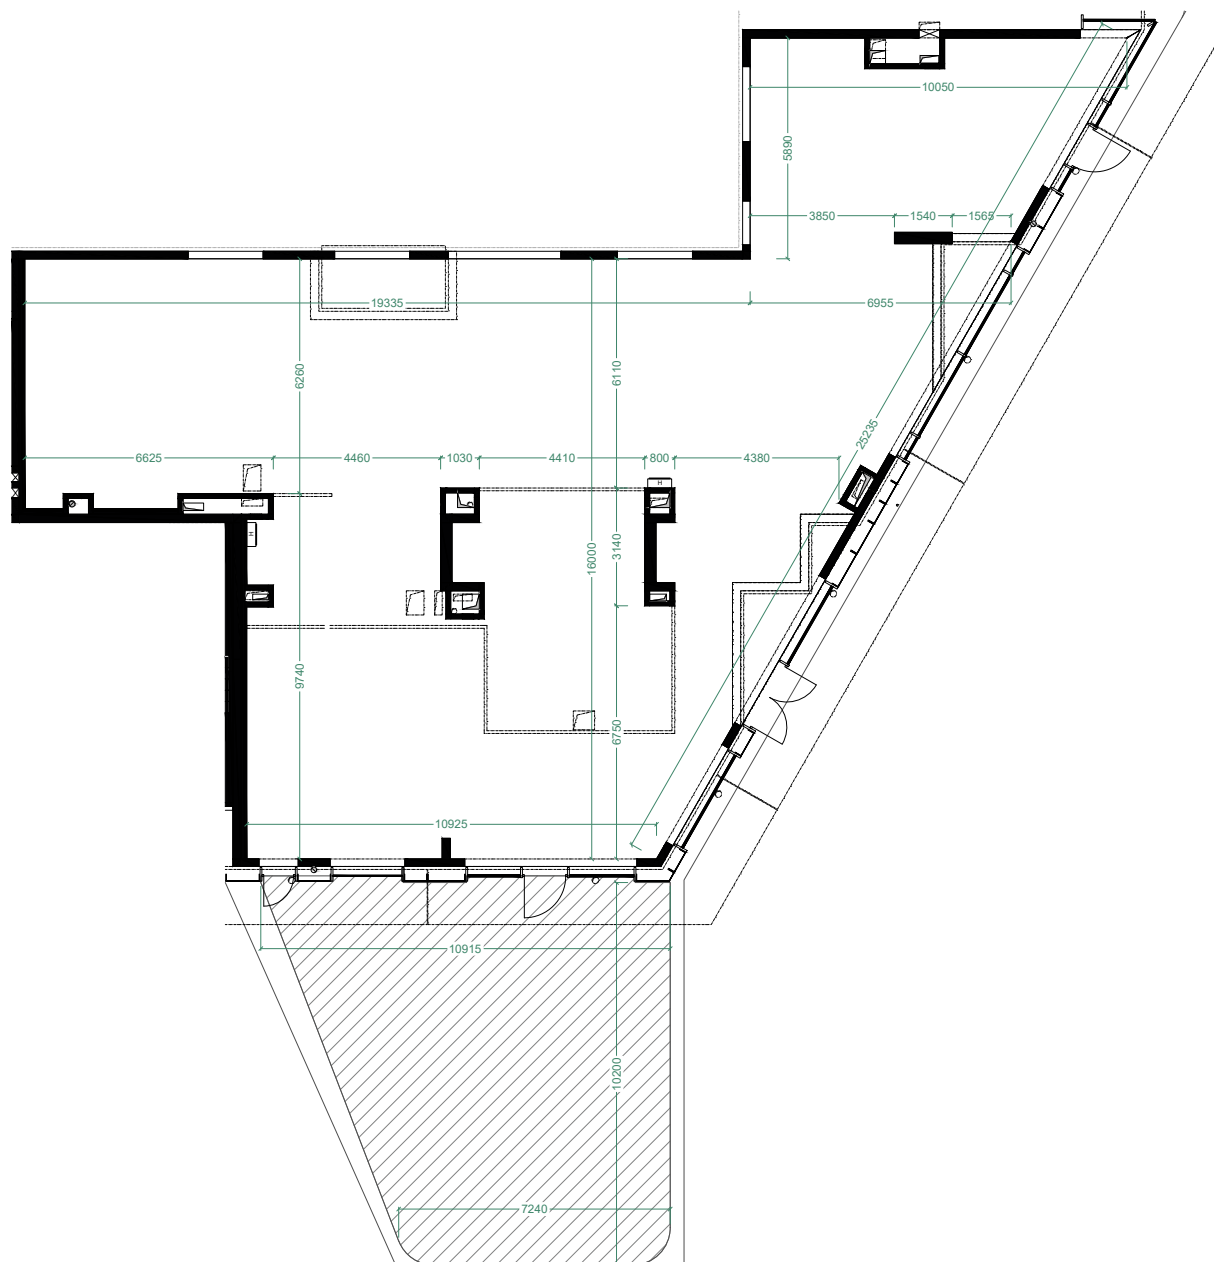

Obchodný priestor
Retail

Podlažie
Floor

C1.R101

1

ÚŽITKOVÁ PLOCHA

Interiér	329,97 m ²
Interior space	
Terasa	92,32 m ²
Teracce	

PRENAJÍMATEĽNÁ PLOCHA

Interiér	371,00 m ²
Interior space	
Terasa	92,32 m ²
Teracce	

Interiér	329,97 m ²
Interior space	
Terasa	92,32 m ²
Teracce	

PRENAJÍMATEĽNÁ PLOCHA

Interiér	371,00 m ²
Interior space	
Terasa	92,32 m ²
Teracce	

Developer
Lucron Group, a. s.
STEINERKA Business Center
Legionárska 10
811 07 Bratislava