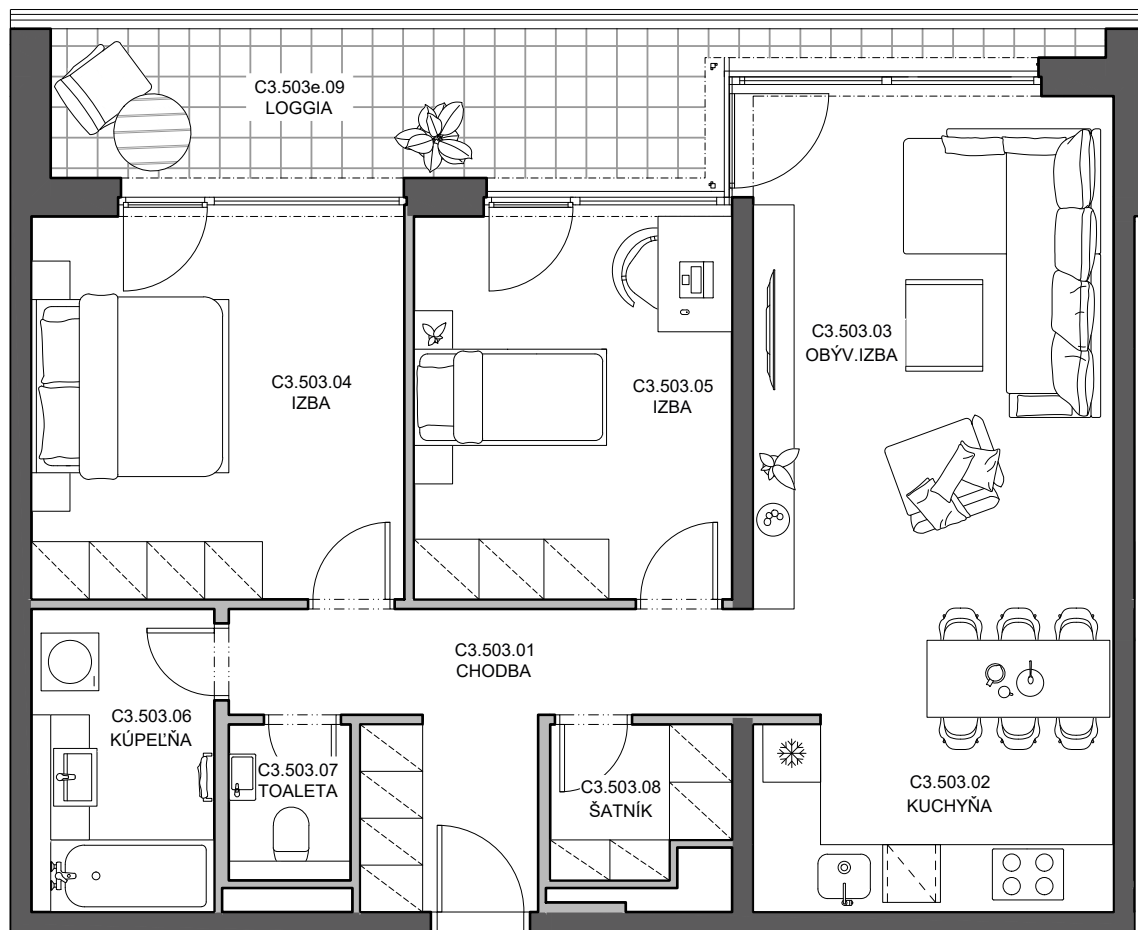

Byt
Flat

C3.503

Počet izieb
Rooms

3+kk

Podlažie
Floor

5

C3.503.01	Chodba Hall	10,13 m ²
C3.503.02	Kuchyňa Kitchen	11,73 m ²
C3.503.03	Obývacia izba Living room	20,58 m ²
C3.503.04	Spáľňa Bed room	15,78 m ²
C3.503.05	Izba Room	13,46 m ²
C3.503.06	Kúpeľňa Bathroom	5,98 m ²
C3.503.07	WC Toilet	2,05 m ²
C3.503.08	Šatník Closet	2,79 m ²

Plocha interiéru
Interior area **82,50 m²**

C3.503e.9 **Loggia**
Loggia **15,97 m²**

Celková plocha
Total area **98,47 m²**

Byt
Flat

C3.503

Počet izieb
Rooms

3+kk

Podlažie
Floor

5

C3.503.01	Chodba Hall	10,13 m ²
C3.503.02	Kuchyňa Kitchen	11,73 m ²
C3.503.03	Obývacia izba Living room	20,58 m ²
C3.503.04	Spáľňa Bed room	15,78 m ²
C3.503.05	Izba Room	13,46 m ²
C3.503.06	Kúpeľňa Bathroom	5,98 m ²
C3.503.07	WC Toilet	2,05 m ²
C3.503.08	Šatník Closet	2,79 m ²

Plocha interiéru
Interior area

82,50 m²

C3.503e.9 Loggia
Loggia

15,97 m²

Celková plocha
Total area

98,47 m²