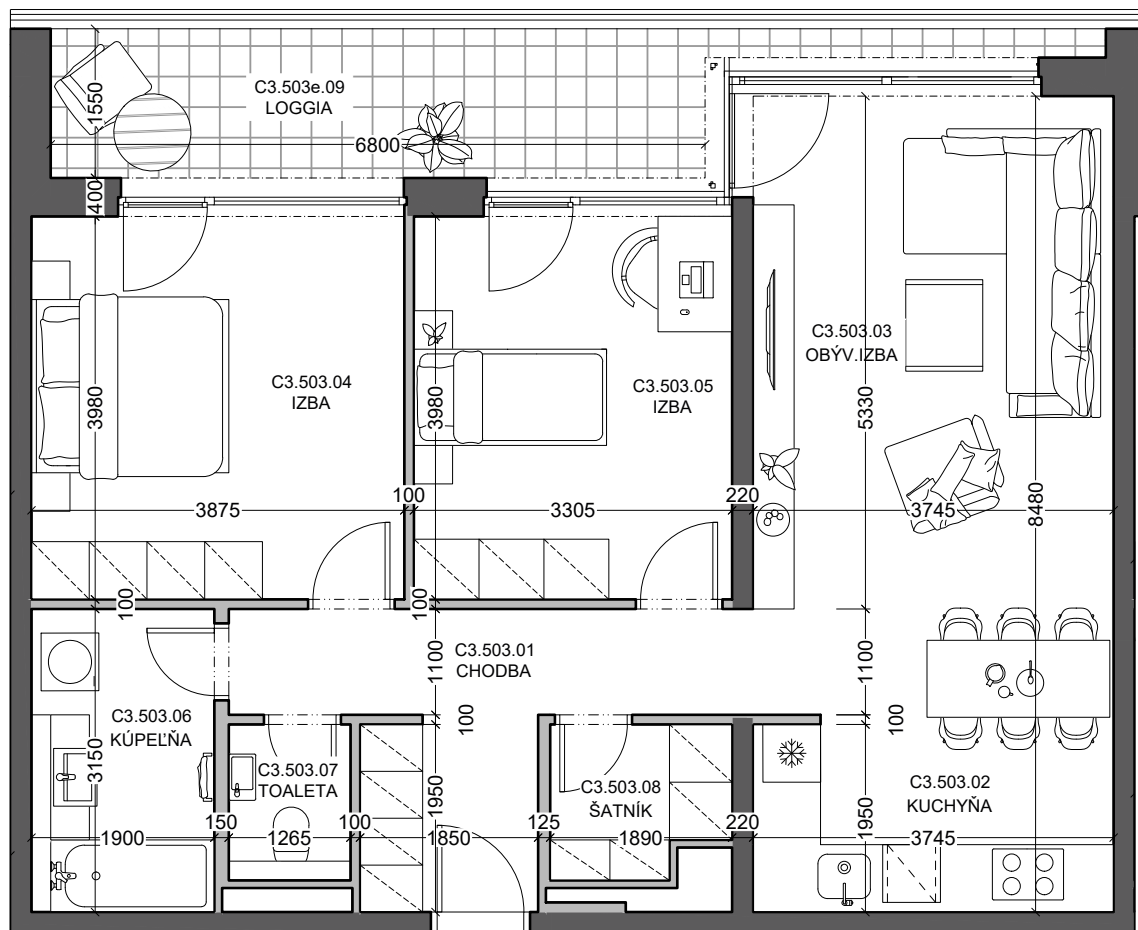

Byt
Flat

C3.503

Počet izieb
Rooms

3+kk

Podlažie
Floor

5

C3.503.01	Chodba Hall	10,13 m ²
C3.503.02	Kuchyňa Kitchen	11,73 m ²
C3.503.03	Obývacia izba Living room	20,58 m ²
C3.503.04	Spáľňa Bed room	15,78 m ²
C3.503.05	Izba Room	13,46 m ²
C3.503.06	Kúpeľňa Bathroom	5,98 m ²
C3.503.07	WC Toilet	2,05 m ²
C3.503.08	Šatník Closet	2,79 m ²

Plocha interiéru
Interior area **82,50 m²**

C3.503e.9 **Loggia**
Loggia **15,97 m²**

Celková plocha
Total area **98,47 m²**

Byt
Flat

C3.503

Počet izieb
Rooms

3+kk

Podlažie
Floor

5

C3.503.01	Chodba Hall	10,13 m ²
C3.503.02	Kuchyňa Kitchen	11,73 m ²
C3.503.03	Obývacia izba Living room	20,58 m ²
C3.503.04	Spáľňa Bed room	15,78 m ²
C3.503.05	Izba Room	13,46 m ²
C3.503.06	Kúpeľňa Bathroom	5,98 m ²
C3.503.07	WC Toilet	2,05 m ²
C3.503.08	Šatník Closet	2,79 m ²

Plocha interiéru
Interior area

82,50 m²

C3.503e.9 Loggia
Loggia

15,97 m²

Celková plocha
Total area

98,47 m²