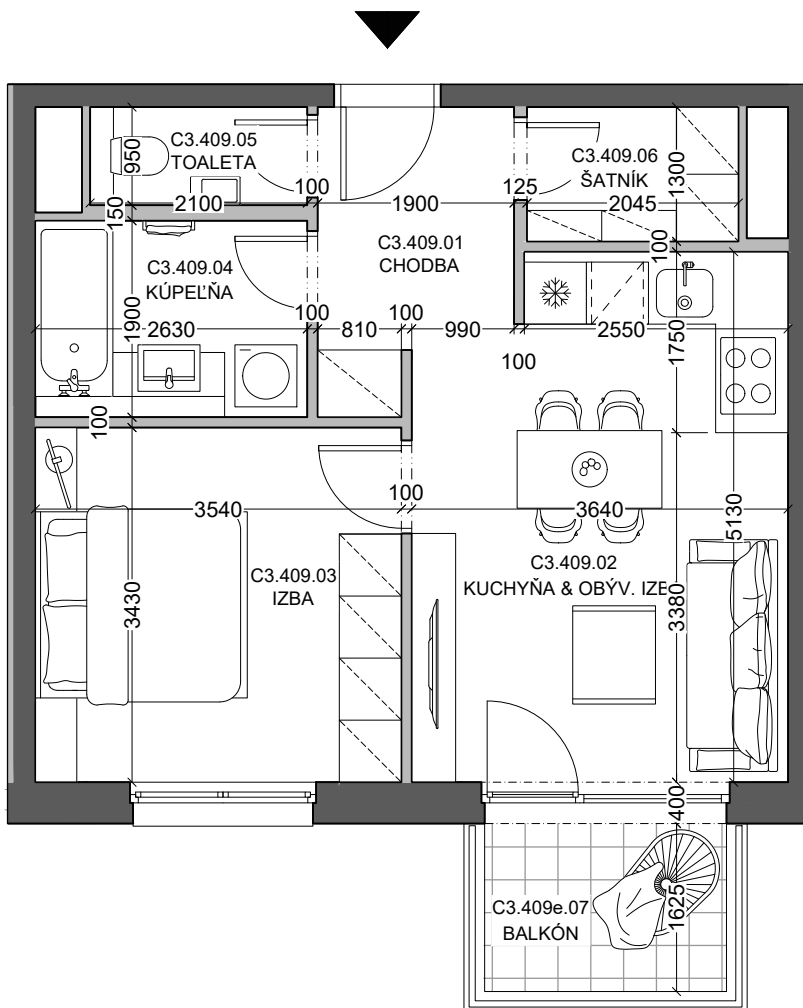

Byt  
Flat

**C3.409**

Počet izieb  
Rooms

**2+kk**

Podlažie  
Floor

**4**

C3.409.01	Chodba Hall	4,97 m <sup>2</sup>
C3.409.02	Kuchyňa a obývacia izba Kitchen & Living room	18,66 m <sup>2</sup>
C3.409.03	Spáľňa Bed room	12,14 m <sup>2</sup>
C3.409.04	Kúpeľňa Bathroom	5,00 m <sup>2</sup>
C3.409.05	WC Toilet	2,00 m <sup>2</sup>
C3.409.06	Šatník Closet	2,66 m <sup>2</sup>

**Plocha interiéru**  
Interior area **45,43 m<sup>2</sup>**

C3.409e.7 **Balkón**  
Balcony **5,00 m<sup>2</sup>**

**Celková plocha**  
Total area **50,43 m<sup>2</sup>**

Byt  
Flat

**C3.409**

Počet izieb  
Rooms

**2+kk**

Podlažie  
Floor

**4**

C3.409.01	Chodba Hall	4,97 m <sup>2</sup>
C3.409.02	Kuchyňa a obývacia izba Kitchen & Living room	18,66 m <sup>2</sup>
C3.409.03	Spáľňa Bed room	12,14 m <sup>2</sup>
C3.409.04	Kúpeľňa Bathroom	5,00 m <sup>2</sup>
C3.409.05	WC Toilet	2,00 m <sup>2</sup>
C3.409.06	Šatník Closet	2,66 m <sup>2</sup>

**Plocha interiéru**  
Interior area

**45,43 m<sup>2</sup>**

C3.409e.7
 Balkón Balcony | 5,00 m<sup>2</sup> |

**Celková plocha**  
Total area

**50,43 m<sup>2</sup>**