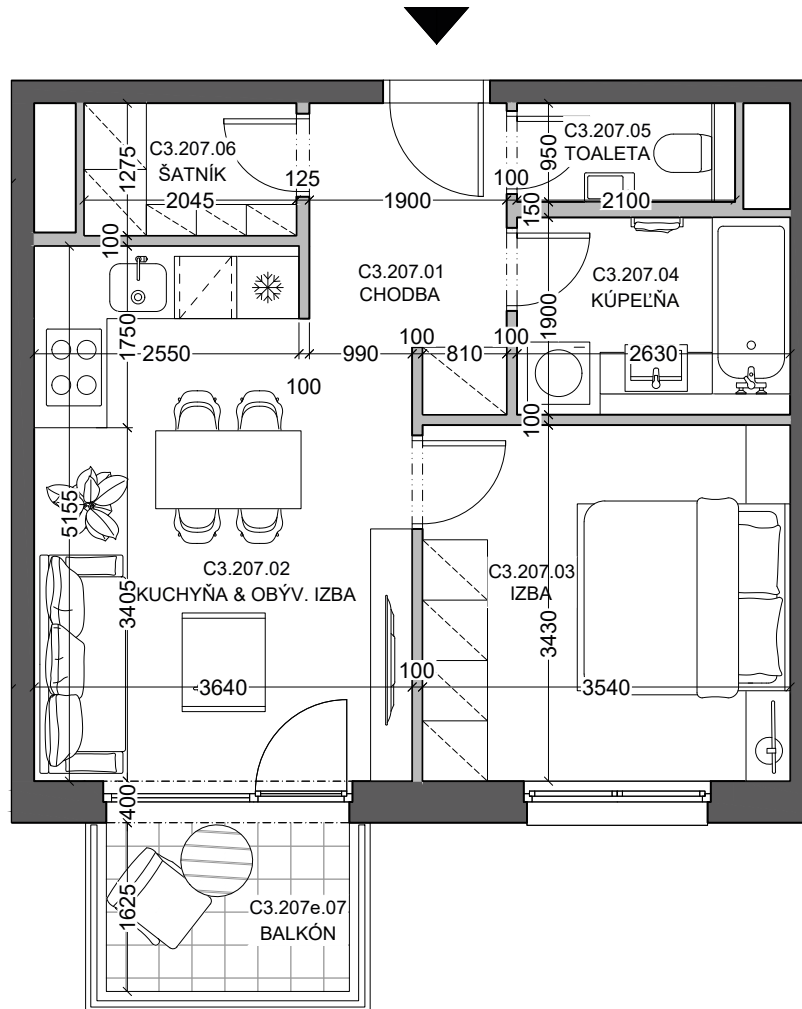

Byt
Flat

C3.207

Počet izieb
Rooms

2+kk

Podlažie
Floor

2

C3.207.01	Chodba Hall	4,95 m ²
C3.207.02	Kuchyňa a obývacia izba Kitchen & Living room	18,75 m ²
C3.207.03	Spálňa Bed room	12,14 m ²
C3.207.04	Kúpeľňa Bathroom	5,00 m ²
C3.207.05	WC Toilet	1,99 m ²
C3.207.06	Šatník Closet	2,61 m ²

Plocha interiéru
Interior area

45,44 m²

C3.207e.7
 Balkón Balcony | 5,00 m² |

Celková plocha
Total area

50,44 m²

Byt
Flat

C3.207

Počet izieb
Rooms

2+kk

Podlažie
Floor

2

C3.207.01	Chodba Hall	4,95 m ²
C3.207.02	Kuchynka a obyvacia izba Kitchen & Living room	18,75 m ²
C3.207.03	Spalnia Bed room	12,14 m ²
C3.207.04	Kupelna Bathroom	5,00 m ²
C3.207.05	WC Toilet	1,99 m ²
C3.207.06	Šatnik Closet	2,61 m ²

Plocha interiéru
Interior area

45,44 m²

C3.207e.7
 Balkon Balcony | 5,00 m² |

Celková plocha
Total area

50,44 m²