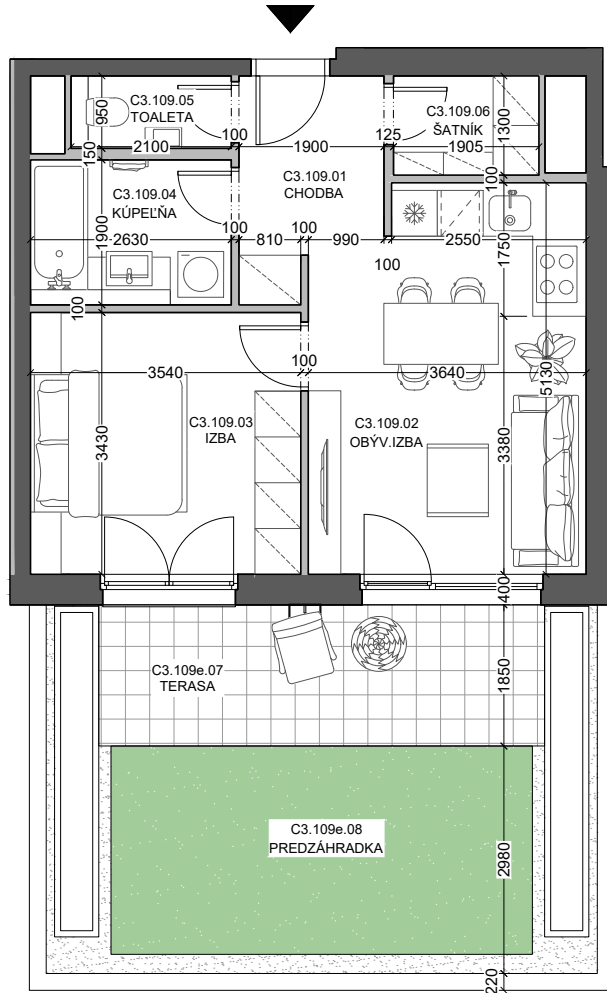

Byt  
Flat

**C3.109**

Počet izieb  
Rooms

**2+kk**

Podlažie  
Floor

**1**

C3.109.01	Chodba Hall	4,97 m <sup>2</sup>
C3.109.02	Kuchyňa a obývacia izba Kitchen & Living room	18,28 m <sup>2</sup>
C3.109.03	Spálňa Bed room	12,36 m <sup>2</sup>
C3.109.04	Kúpeľňa Bathroom	5,00 m <sup>2</sup>
C3.109.05	WC Toilet	2,00 m <sup>2</sup>
C3.109.06	Šatník Closet	2,66 m <sup>2</sup>

**Plocha interiéru**  
Interior area

**45,27 m<sup>2</sup>**

C3.109e.7 **Terasa**  
Terrace

**10,33 m<sup>2</sup>**

C3.109e.8 **Predzáhradka**  
Front garden

**24,54 m<sup>2</sup>**

**Celková plocha**  
Total area

**80,14 m<sup>2</sup>**

Byt  
Flat

**C3.109**

Počet izieb  
Rooms

**2+kk**

Podlažie  
Floor

**1**

C3.109.01	Chodba Hall	4,97 m <sup>2</sup>
C3.109.02	Kuchyňa a obývacia izba Kitchen & Living room	18,28 m <sup>2</sup>
C3.109.03	Spáľňa Bed room	12,36 m <sup>2</sup>
C3.109.04	Kúpeľňa Bathroom	5,00 m <sup>2</sup>
C3.109.05	WC Toilet	2,00 m <sup>2</sup>
C3.109.06	Šatník Closet	2,66 m <sup>2</sup>

**Plocha interiéru**  
Interior area **45,27 m<sup>2</sup>**

C3.109e.7 **Terasa**  
Terrace **10,33 m<sup>2</sup>**

C3.109e.8 **Predzáhradka**  
Front garden **24,54 m<sup>2</sup>**

**Celková plocha**  
Total area **80,14 m<sup>2</sup>**