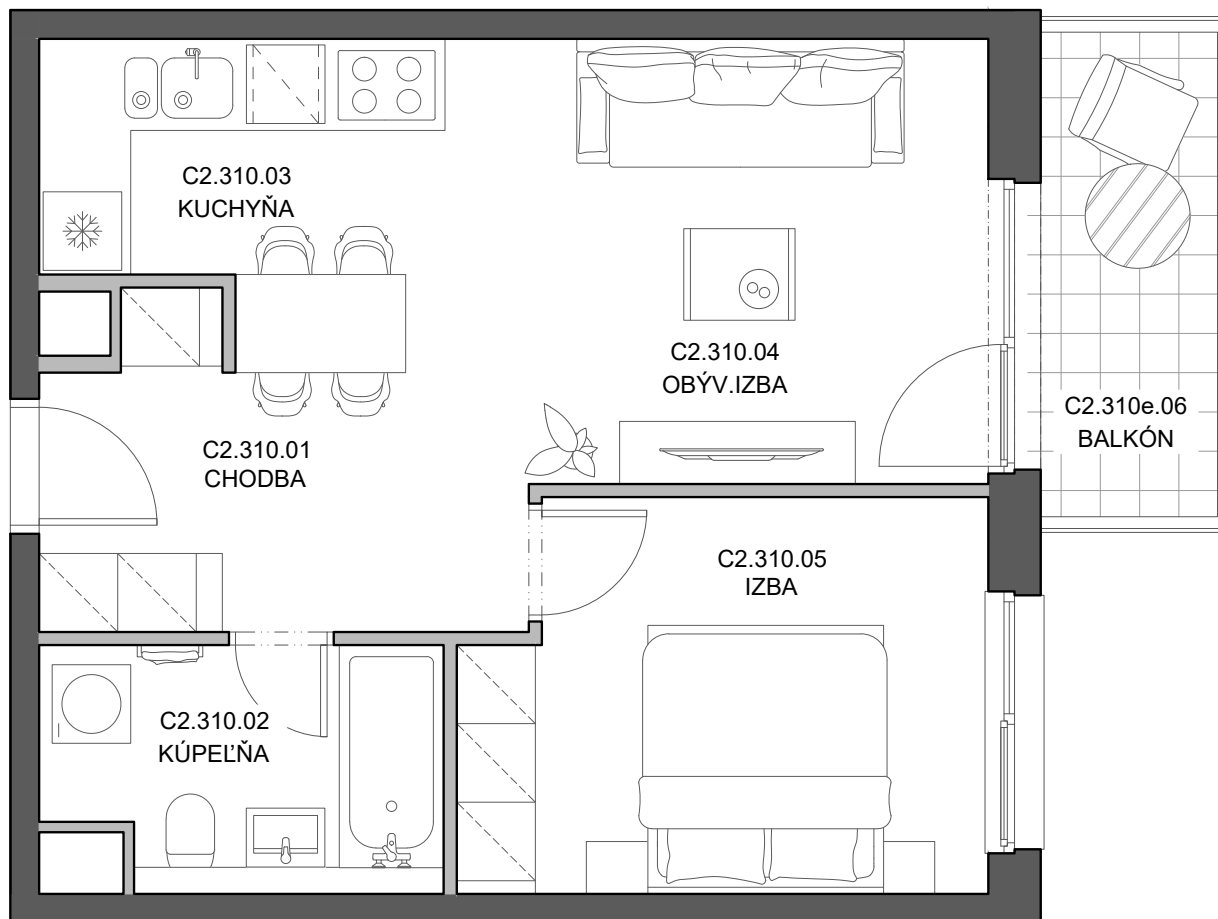

Ateliér
Apartment **C2.310**

Počet izieb
Rooms

2+kk

Podlažie
Floor

3

C2.310.1	Chodba Hall	6,15 m ²
C2.310.2	Kúpeľňa Bathroom	5,47 m ²
C2.310.3	Kuchyňa Kitchen	8,14 m ²
C2.310.04	Izba Room	14,38 m ²
C2.310.05	Izba Room	11,57 m ²
Plocha interiéru Interior area		45,71 m²
C2.310e.6	Balkón Balcony	5,00 m ²
Celková plocha Total area		50,71 m²

Ateliér
Apartment **C2.310**

Počet izieb **2+kk** Podlažie **3**
Rooms Floor

C2.310.1	Chodba Hall	6,15 m ²
C2.310.2	Kúpeľňa Bathroom	5,47 m ²
C2.310.3	Kuchyňa Kitchen	8,14 m ²
C2.310.04	Izba Room	14,38 m ²
C2.310.05	Izba Room	11,57 m ²
Plocha interiéru Interior area		45,71 m²
C2.310e.6	Balkón Balcony	5,00 m ²
Celková plocha Total area		50,71 m²