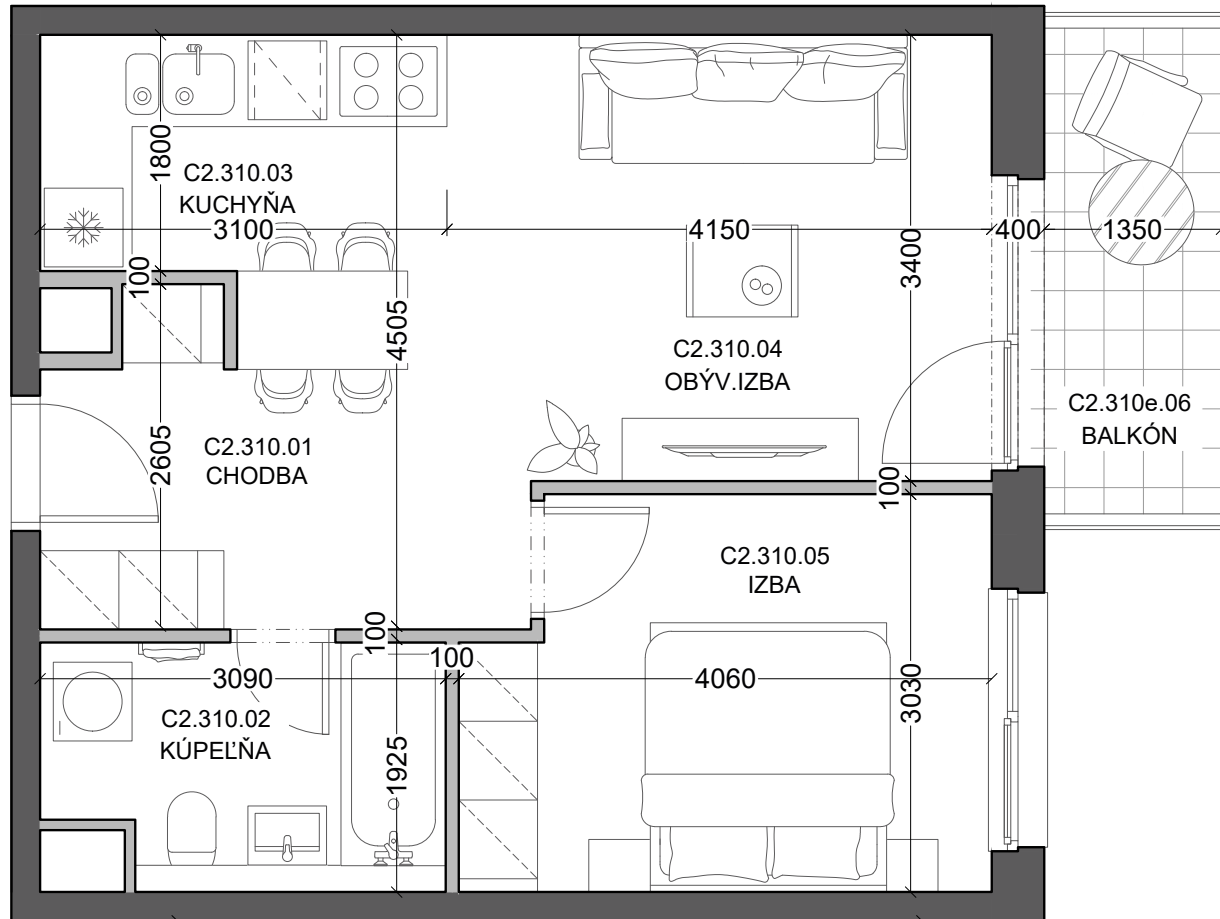

Ateliér
Apartment **C2.310**

Počet izieb
Rooms

2+kk

Podlažie
Floor

3

C2.310.1	Chodba Hall	6,15 m ²
C2.310.2	Kúpeľňa Bathroom	5,47 m ²
C2.310.3	Kuchyňa Kitchen	8,14 m ²
C2.310.04	Izba Room	14,38 m ²
C2.310.05	Izba Room	11,57 m ²
Plocha interiéru Interior area		45,71 m²
C2.310e.6	Balkón Balcony	5,00 m ²
Celková plocha Total area		50,71 m²

Ateliér
Apartment **C2.310**

Počet izieb **2+kk** Podlažie **3**
Rooms Floor

C2.310.1	Chodba Hall	6,15 m ²
C2.310.2	Kúpeľňa Bathroom	5,47 m ²
C2.310.3	Kuchyňa Kitchen	8,14 m ²
C2.310.04	Izba Room	14,38 m ²
C2.310.05	Izba Room	11,57 m ²
Plocha interiéru Interior area		45,71 m²
C2.310e.6	Balkón Balcony	5,00 m ²
Celková plocha Total area		50,71 m²