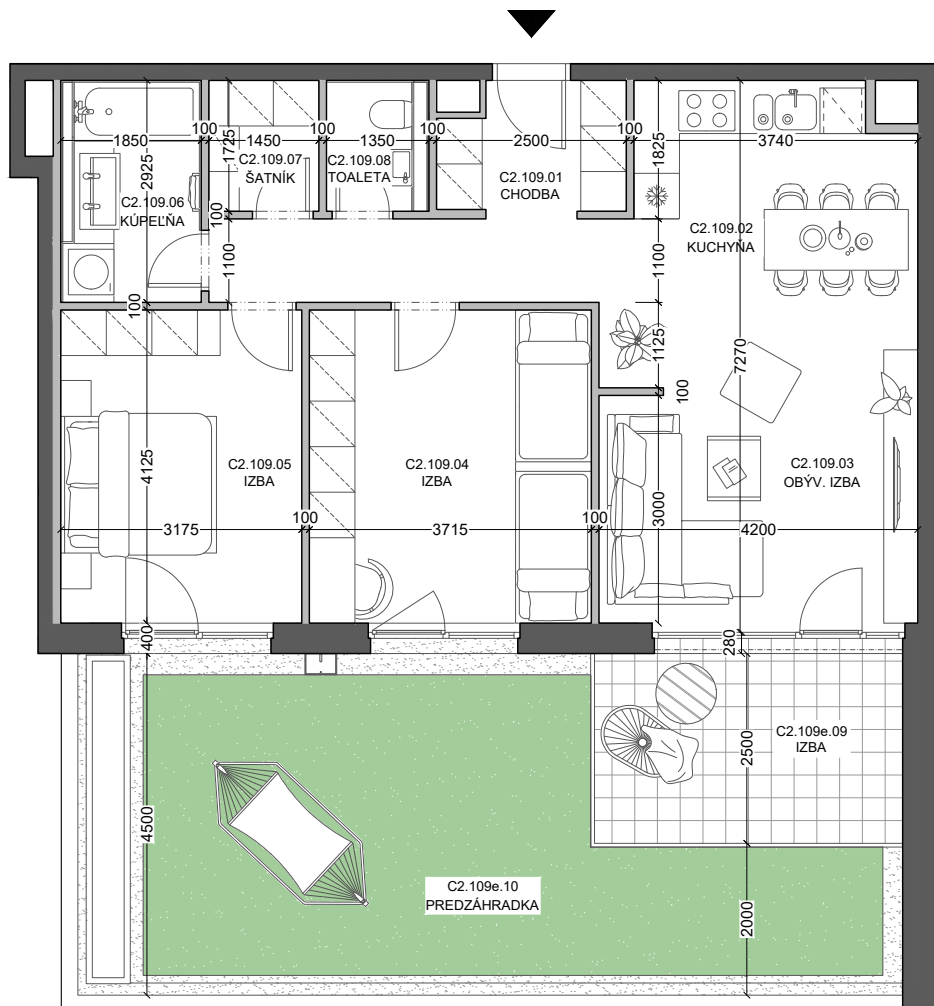

Byt  
Flat

**C2.109**

Počet izieb  
Rooms

**3+kk**

Podlažie  
Floor

**1**

C2.109.1	Chodba Hall	10,12 m <sup>2</sup>
C2.109.2	Kuchyňa Kitchen	15,69 m <sup>2</sup>
C2.109.3	Obývacia izba Living room	13,33 m <sup>2</sup>
C2.109.04	Izba Room	15,56 m <sup>2</sup>
C2.109.05	Izba Room	13,34 m <sup>2</sup>
C2.109.06	Kúpeľňa Bathroom	5,41 m <sup>2</sup>
C2.109.07	Šatník Closet	2,50 m <sup>2</sup>
C2.109.08	WC Toilet	2,33 m <sup>2</sup>

**Plocha interiéru**  
Interior area **78,28 m<sup>2</sup>**

C2.109e.9 Terasa  
Terrace 10,15 m<sup>2</sup>

C2.109e.10 Predzáhradka  
Front garden 38,74 m<sup>2</sup>

**Celková plocha**  
Total area **127,17 m<sup>2</sup>**