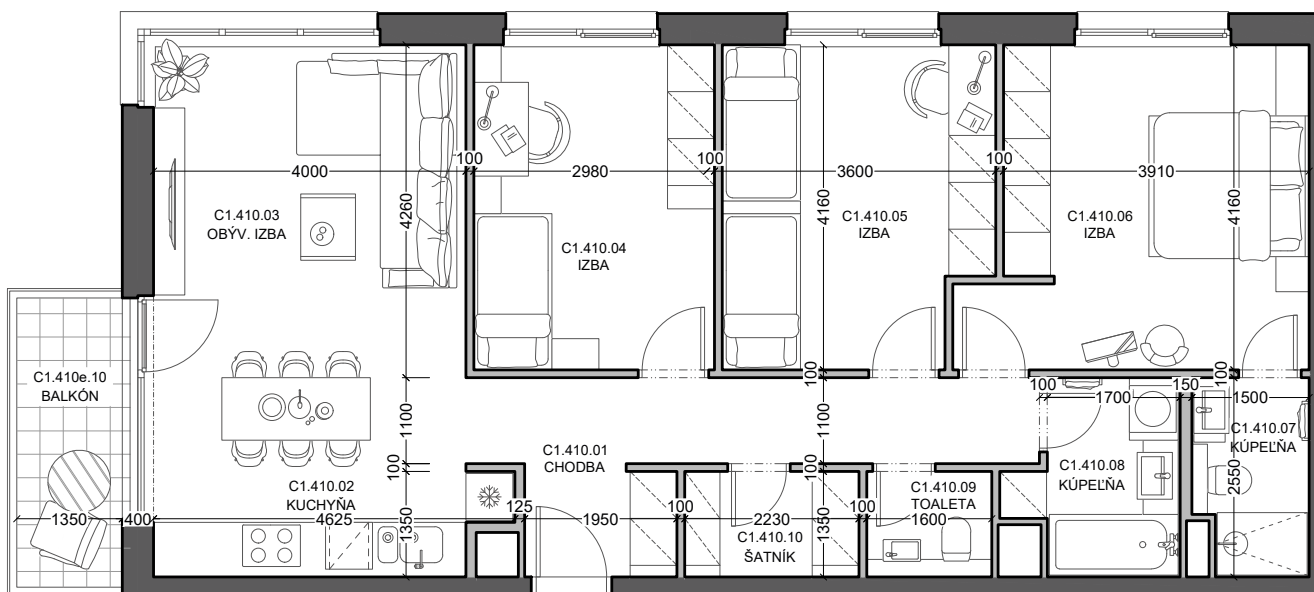

Byt
Flat

C1.410

Počet izieb
Rooms

4+kk

Podlažie
Floor

4

C1.410.1	Chodba Hall	11,29 m ²
C1.410.2	Kuchyňa Kitchen	10,83 m ²
C1.410.3	Obývacia izba Living room	17,17 m ²
C1.410.04	Izba Room	12,81 m ²
C1.410.05	Izba Room	13,78 m ²
C1.410.06	Izba Room	16,92 m ²
C1.410.07	Kúpeľňa Bathroom	3,65 m ²
C1.410.08	Kúpeľňa Bathroom	4,70 m ²
C1.410.09	WC Toilet	2,16 m ²
C1.410.10	Šatník Closet	3,01 m ²

Plocha interiéru
Interior area **96,32 m²**

C1.410e.10 **Balkón**
Balcony **5,00 m²**

Celková plocha
Total area **101,32 m²**

Byt
Flat

C1.410

Počet izieb
Rooms

4+kk

Podlažie
Floor

4

C1.410.1	Chodba Hall	11,29 m ²
C1.410.2	Kuchyňa Kitchen	10,83 m ²
C1.410.3	Obývacia izba Living room	17,17 m ²
C1.410.04	Izba Room	12,81 m ²
C1.410.05	Izba Room	13,78 m ²
C1.410.06	Izba Room	16,92 m ²
C1.410.07	Kúpeľňa Bathroom	3,65 m ²
C1.410.08	Kúpeľňa Bathroom	4,70 m ²
C1.410.09	WC Toilet	2,16 m ²
C1.410.10	Šatník Closet	3,01 m ²

Plocha interiéru
Interior area

96,32 m²

C1.410e.10 **Balkón**
Balcony

5,00 m²

Celková plocha
Total area

101,32 m²