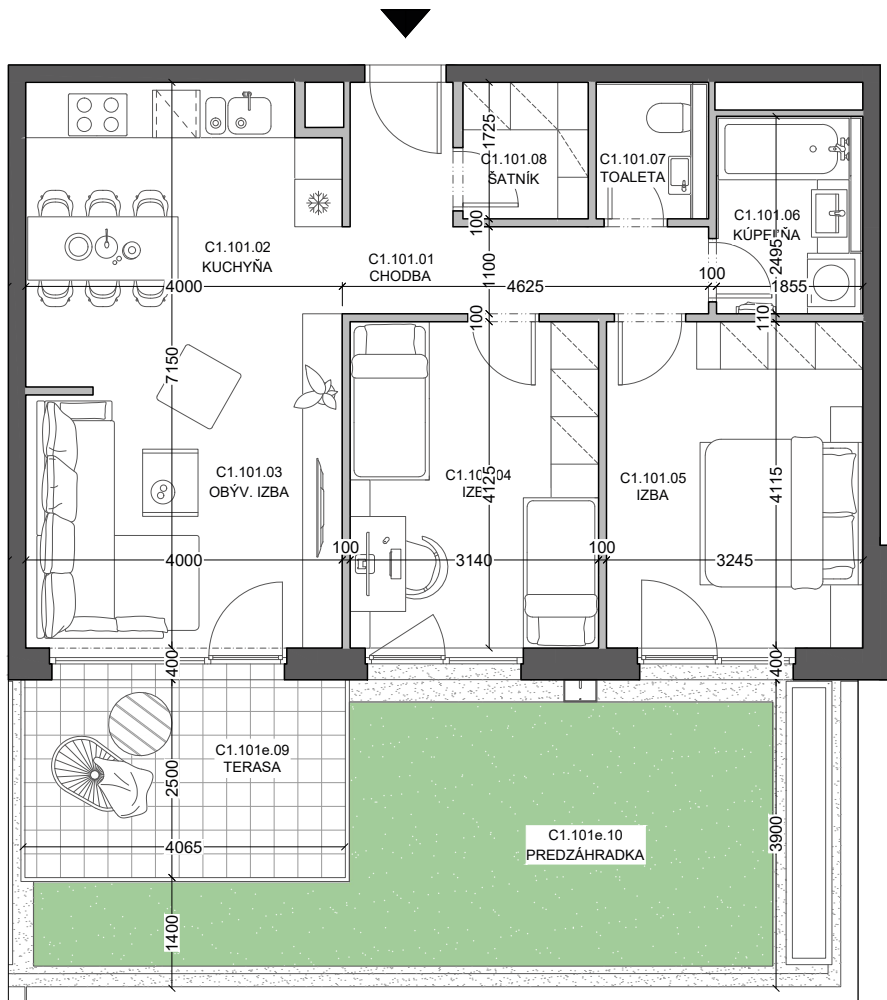

byt
Flat

C1.101

Počet izieb
Rooms

3+kk

Podlažie
Floor

1

C1.101.1	Chodba Hall	7,85 m ²
C1.101.2	Kuchyňa Kitchen	14,98 m ²
C1.101.3	Obývacia izba Living room	13,47 m ²
C1.101.04	Izba Room	13,19 m ²
C1.101.05	Izba Room	13,61 m ²
C1.101.06	Kúpeľňa Bathroom	4,62 m ²
C1.101.07	WC Toilet	2,45 m ²
C1.101.08	Šatník Closet	2,73 m ²

Plocha interiéru
Interior area **72,90 m²**

C1.101e.9 **Terasa**
Terrace **10,12 m²**

C1.101e.10 **Predzáhradka**
Front garden **29,88 m²**

Celková plocha
Total area **112,90 m²**

Byt
Flat

C1.101

Počet izieb
Rooms

3+kk

Podlažie
Floor

1

C1.101.1	Chodba Hall	7,85 m ²
C1.101.2	Kuchyňa Kitchen	14,98 m ²
C1.101.3	Obývacia izba Living room	13,47 m ²
C1.101.04	Izba Room	13,19 m ²
C1.101.05	Izba Room	13,61 m ²
C1.101.06	Kúpeľňa Bathroom	4,62 m ²
C1.101.07	WC Toilet	2,45 m ²
C1.101.08	Šatník Closet	2,73 m ²

Plocha interiéru
Interior area **72,90 m²**

C1.101e.9 **Terasa**
Terrace **10,12 m²**

C1.101e.10 **Predzáhradka**
Front garden **29,88 m²**

Celková plocha
Total area **112,90 m²**