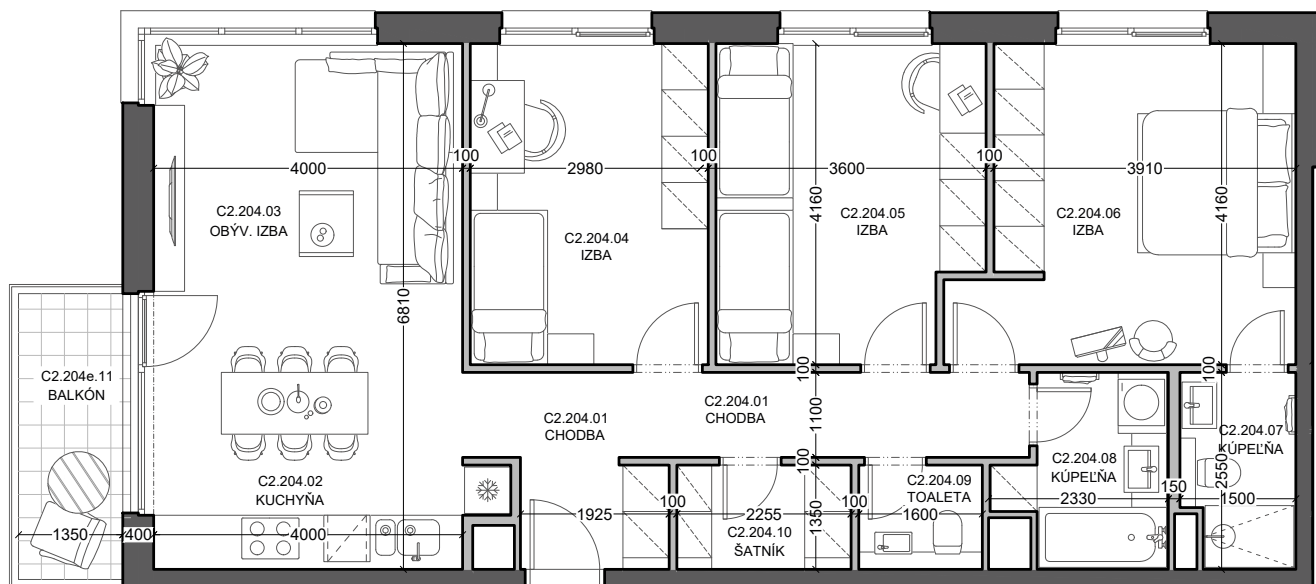

Byt
Flat

C2.204

Počet izieb
Rooms

4+kk

Podlažie
Floor

2

C2.204.1	Chodba Hall	11,25 m ²
C2.204.2	Kuchyňa Kitchen	11,15 m ²
C2.204.3	Obývacia izba Living room	17,17 m ²
C2.204.04	Izba Room	12,81 m ²
C2.204.05	Izba Room	13,78 m ²
C2.204.06	Izba Room	16,92 m ²
C2.204.07	Kúpeľňa Bathroom	3,65 m ²
C2.204.08	Kúpeľňa Bathroom	4,70 m ²
C2.204.09	WC Toilet	2,16 m ²
C2.204.10	Šatník Closet	3,04 m ²

Plocha interiéru
Interior area **96,63 m²**

C2.204e.11 **Balkón**
Balcony **5,00 m²**

Celková plocha
Total area **101,63 m²**

Byt
Flat

C2.204

Počet izieb
Rooms

4+kk

Podlažie
Floor

2

C2.204.1	Chodba Hall	11,25 m ²
C2.204.2	Kuchyňa Kitchen	11,15 m ²
C2.204.3	Obývacia izba Living room	17,17 m ²
C2.204.04	Izba Room	12,81 m ²
C2.204.05	Izba Room	13,78 m ²
C2.204.06	Izba Room	16,92 m ²
C2.204.07	Kúpeľňa Bathroom	3,65 m ²
C2.204.08	Kúpeľňa Bathroom	4,70 m ²
C2.204.09	WC Toilet	2,16 m ²
C2.204.10	Šatník Closet	3,04 m ²

Plocha interiéru
Interior area

96,63 m²

C2.204e.11 Balkón
Balcony

5,00 m²

Celková plocha
Total area

101,63 m²