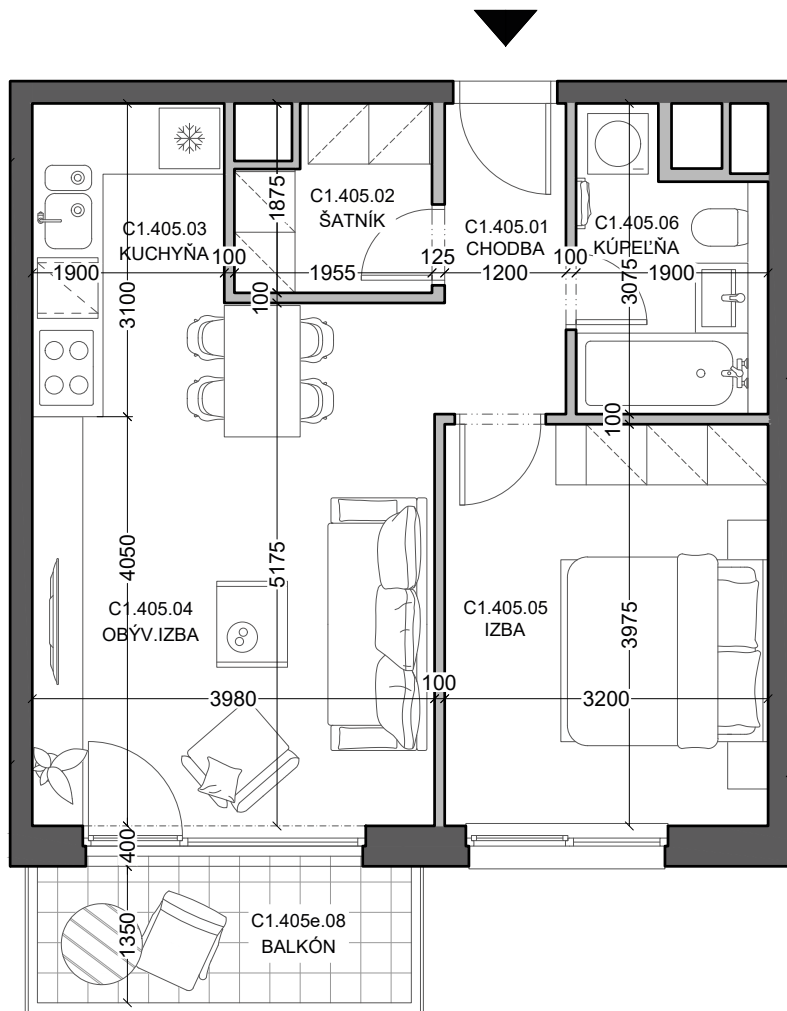

Byt
Flat

C1.405

Počet izieb
Rooms

2+kk

Podlažie
Floor

4

C1.405.1	Chodba Hall	4,04 m ²
C1.405.2	Šatník Closet	3,24 m ²
C1.405.3	Kuchyňa Kitchen	8,13 m ²
C1.405.04	Obývacia izba Living room	16,56 m ²
C1.405.05	Izba Room	12,72 m ²
C1.405.06	Kúpeľňa Bathroom	5,00 m ²

Plocha interiéru
Interior area **49,69 m²**

C1.405e.8 **Balkón**
Balcony **5,00 m²**

Celková plocha
Total area **54,69 m²**

Byt
Flat

C1.405

Počet izieb
Rooms

2+kk

Podlažie
Floor

4

C1.405.1	Chodba Hall	4,04 m ²
C1.405.2	Šatník Closet	3,24 m ²
C1.405.3	Kuchyňa Kitchen	8,13 m ²
C1.405.04	Obývacia izba Living room	16,56 m ²
C1.405.05	Izba Room	12,72 m ²
C1.405.06	Kúpeľňa Bathroom	5,00 m ²

Plocha interiéru
Interior area **49,69 m²**

C1.405e.8 **Balkón**
Balcony **5,00 m²**

Celková plocha
Total area **54,69 m²**