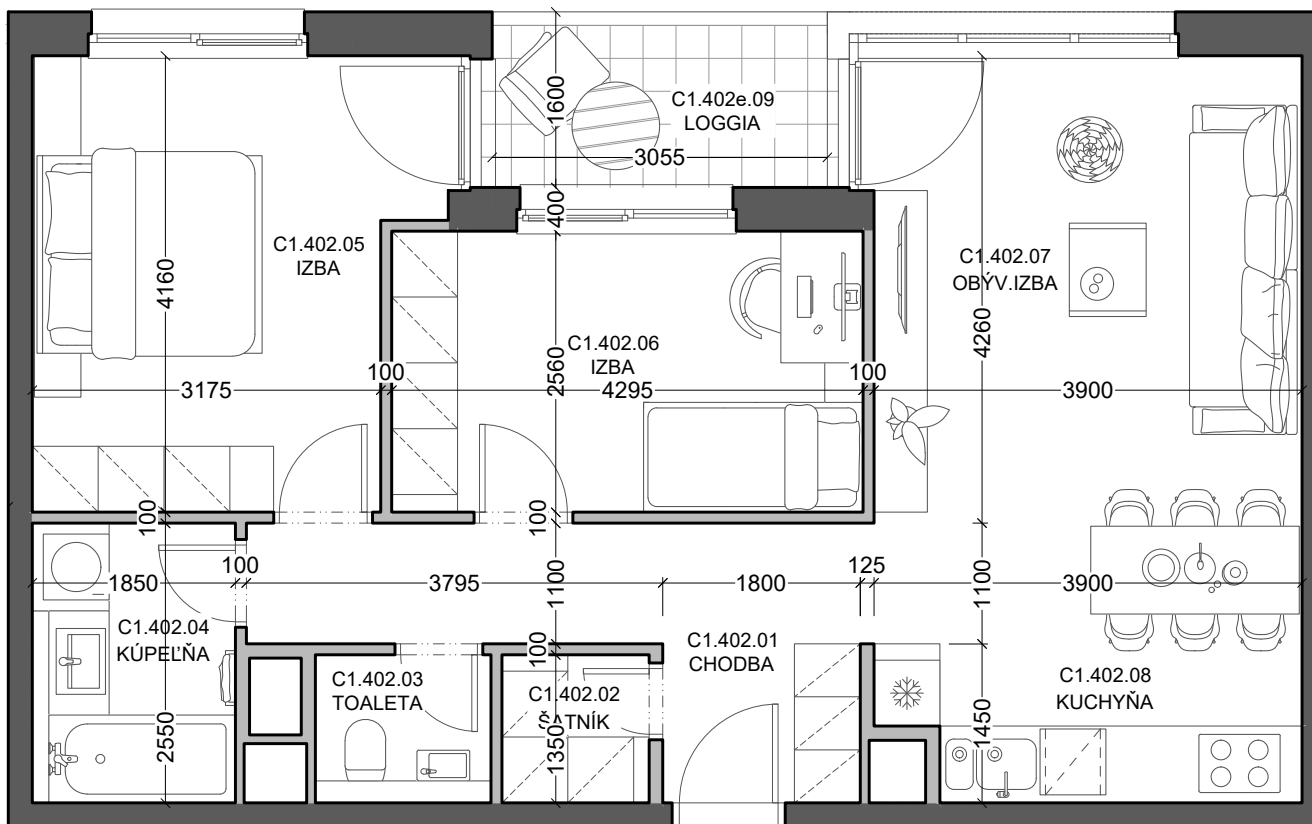

Byt
Flat

C1.402

Počet izieb
Rooms

3+kk

Podlažie
Floor

4

C1.402.1	Chodba Hall	9,28 m ²
C1.402.2	Šatník Closet	1,81 m ²
C1.402.3	WC Toilet	2,16 m ²
C1.402.04	Kúpeľňa Bathroom	4,72 m ²
C1.402.05	Izba Room	14,28 m ²
C1.402.06	Izba Room	11,00 m ²
C1.402.07	Izba Room	16,79 m ²
C1.402.08	Kuchyňa Kitchen	9,53 m ²

Plocha interiéru
Interior area **69,57 m²**

C1.402e.9 Loggia
Loggia **4,51 m²**

Celková plocha
Total area **74,08 m²**

Byt
Flat

C1.402

Počet izieb
Rooms

3+kk

Podlažie
Floor

4

C1.402.1	Chodba Hall	9,28 m ²
C1.402.2	Šatník Closet	1,81 m ²
C1.402.3	WC Toilet	2,16 m ²
C1.402.04	Kúpeľňa Bathroom	4,72 m ²
C1.402.05	Izba Room	14,28 m ²
C1.402.06	Izba Room	11,00 m ²
C1.402.07	Izba Room	16,79 m ²
C1.402.08	Kuchyňa Kitchen	9,53 m ²

Plocha interiéru
Interior area **69,57 m²**

C1.402e.9 Loggia
Loggia **4,51 m²**

Celková plocha
Total area **74,08 m²**