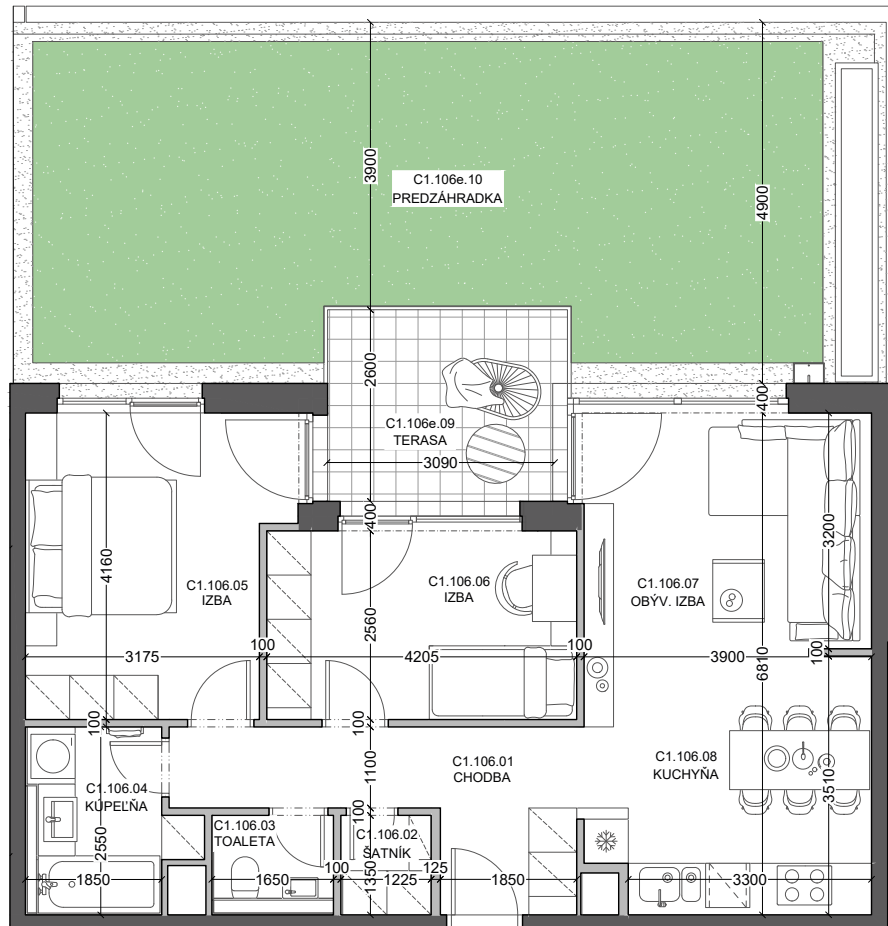

Byt
Flat

C1.106

Počet izieb
Rooms

3+kk

Podlažie
Floor

1

C1.106.1	Chodba Hall	9,26 m ²
C1.106.2	Šatník Closet	1,65 m ²
C1.106.3	WC Toilet	2,23 m ²
C1.106.04	Kúpeľňa Bathroom	5,07 m ²
C1.106.05	Izba Room	14,24 m ²
C1.106.06	Izba Room	11,06 m ²
C1.106.07	Obývacia izba Living room	13,01 m ²
C1.106.08	Kuchyňa Kitchen	13,57 m ²

Plocha interiéru
Interior area

70,09 m²

C1.106e.9 Terasa
Terrace

8,46 m²

C1.106e.10 Predzáhradka
Front garden

54,03 m²

Celková plocha
Total area

132,58 m²